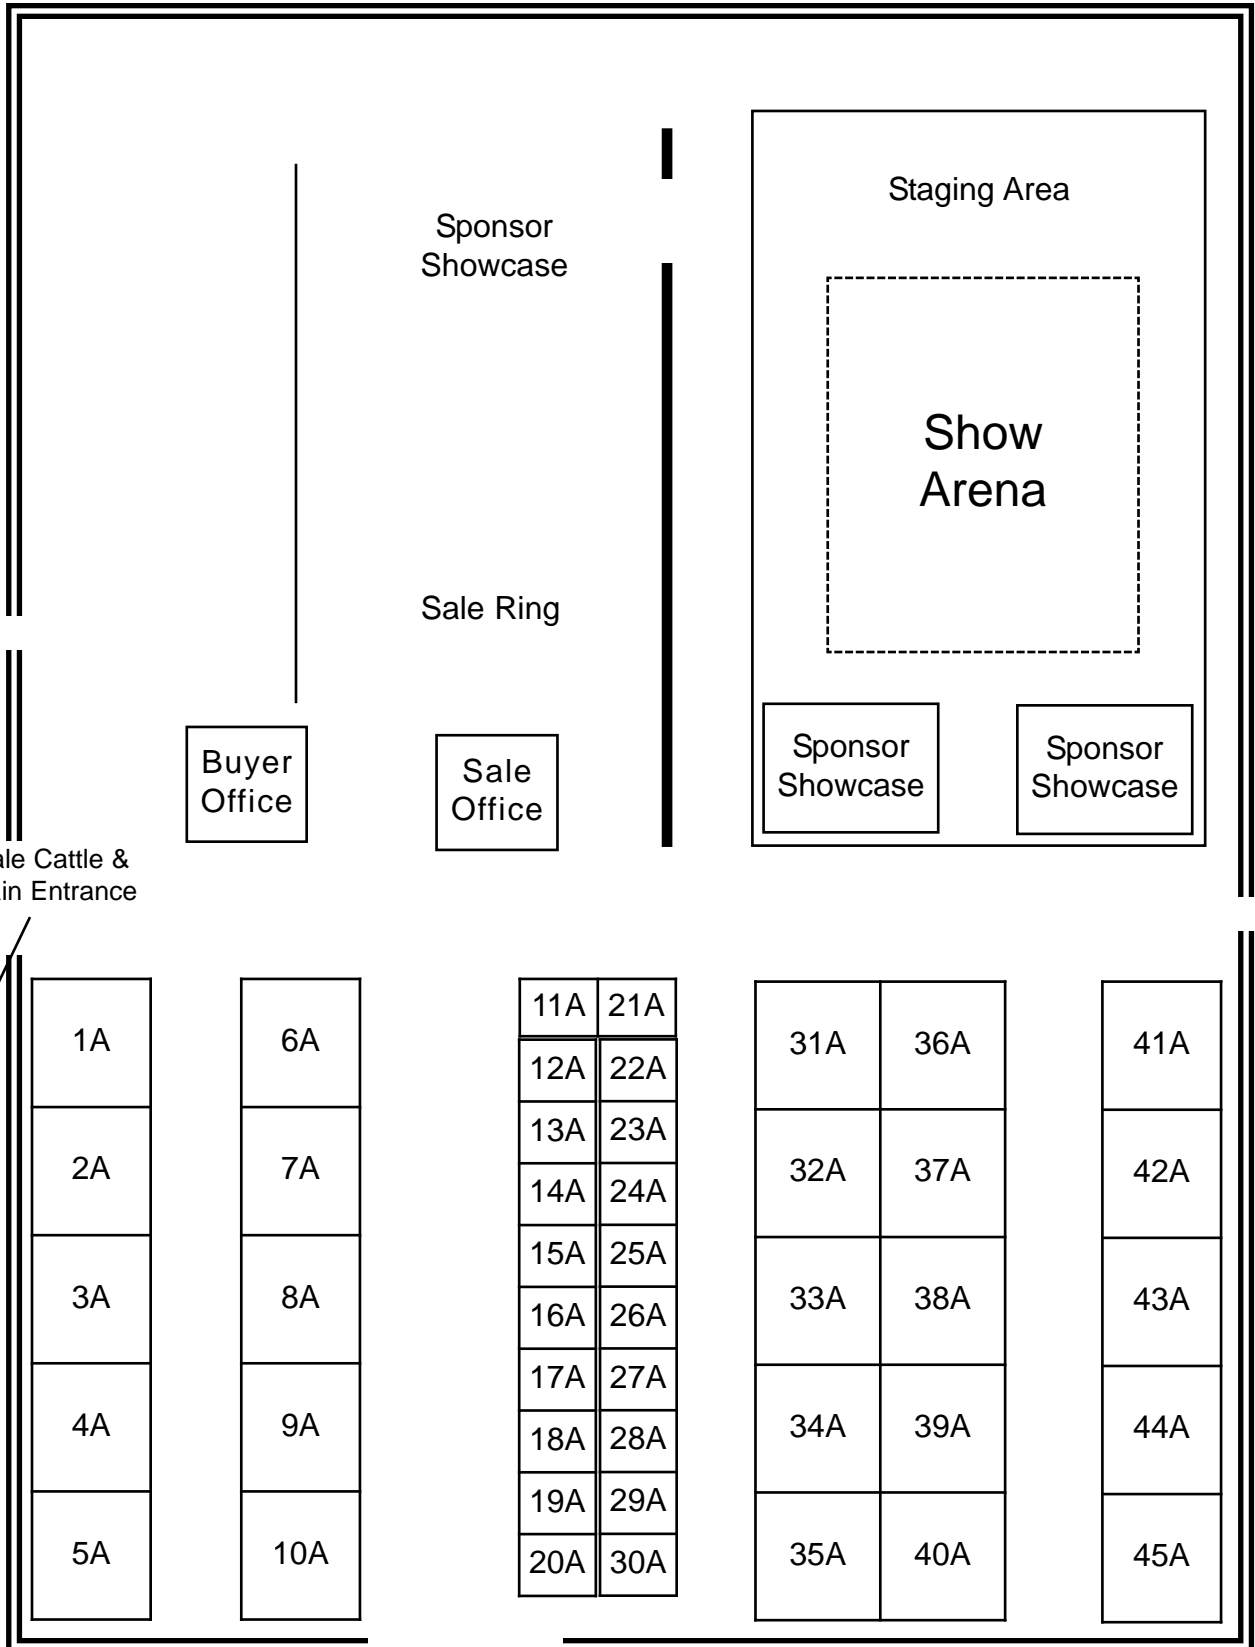

2010 AG PAVILION LAYOUT

North

Ranch Horse Staging Area

Sale Cattle & Main Entrance

Cattle Walkway

1A
2A
3A
4A
5A

6A
7A
8A
9A
10A

11A	21A
12A	22A
13A	23A
14A	24A
15A	25A
16A	26A
17A	27A
18A	28A
19A	29A
20A	30A

31A	36A
32A	37A
33A	38A
34A	39A
35A	40A

41A
42A
43A
44A
45A

Wash Racks